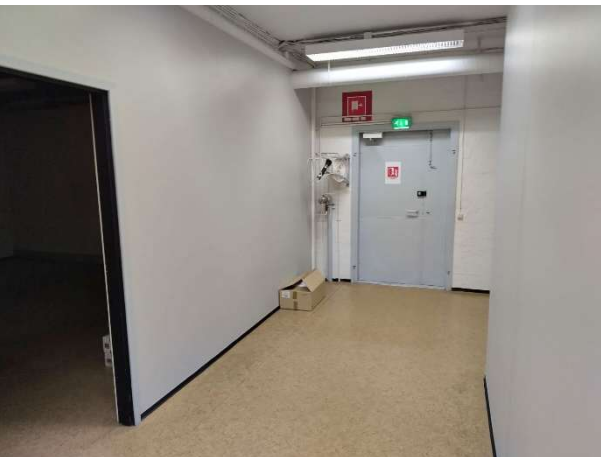

Kuvia kohteesta