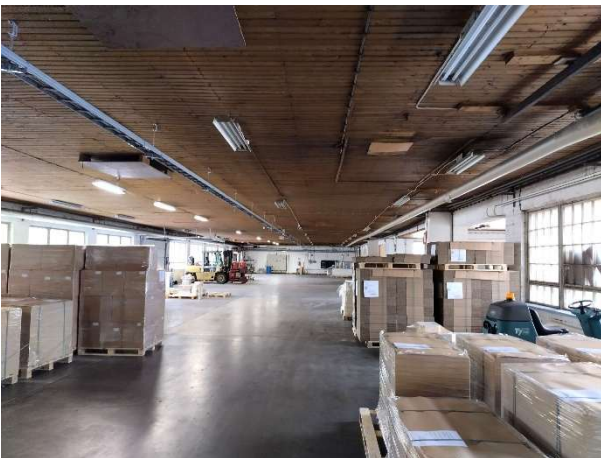

Kuvia kohteesta