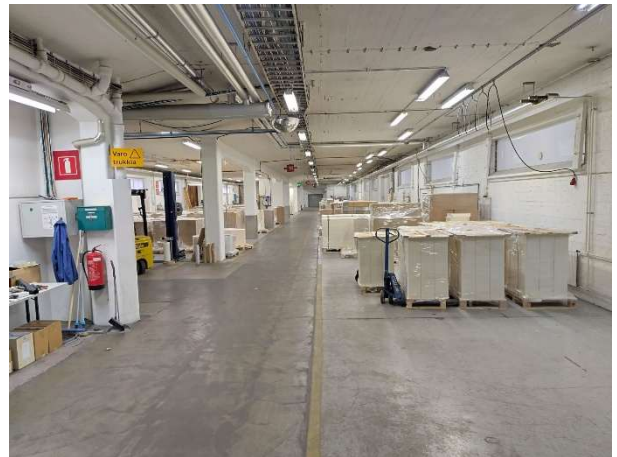

Kuvia kohteesta