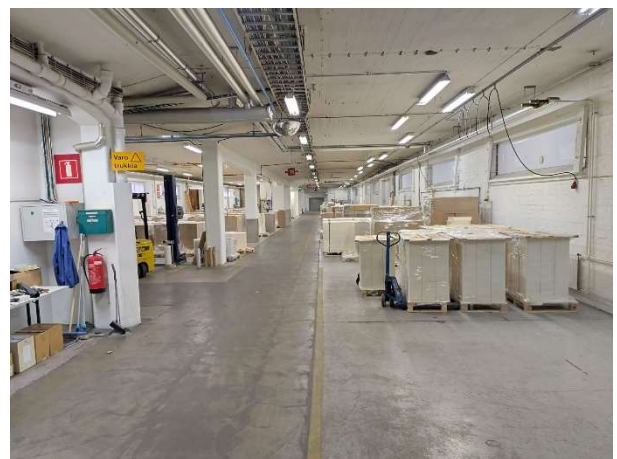

Kuvia kohteesta