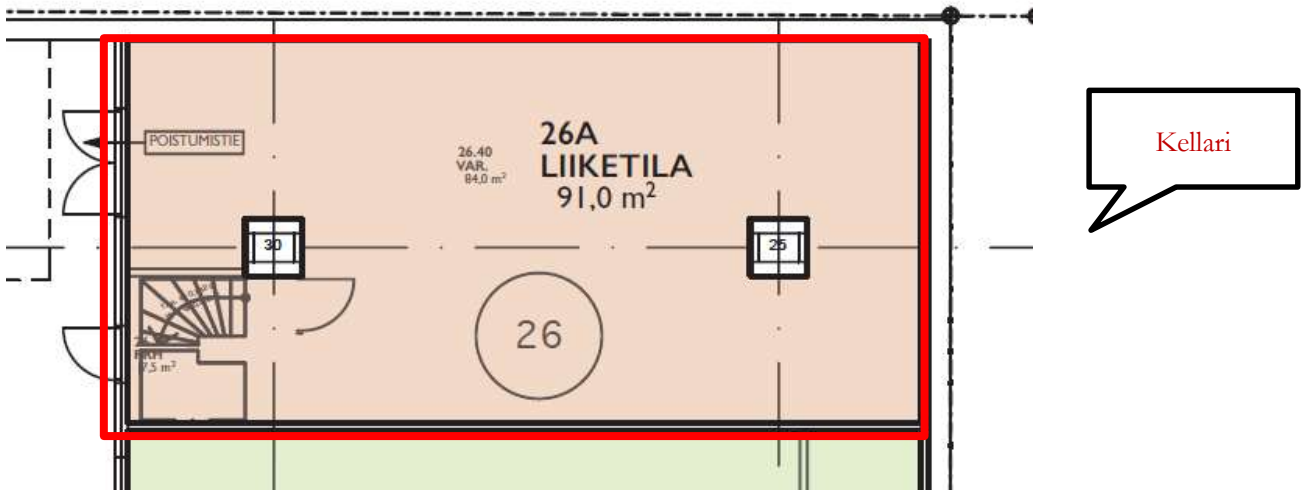

Pohjakuvat

Pohjakuva on ohjeellinen, voi poiketa todellisesta.