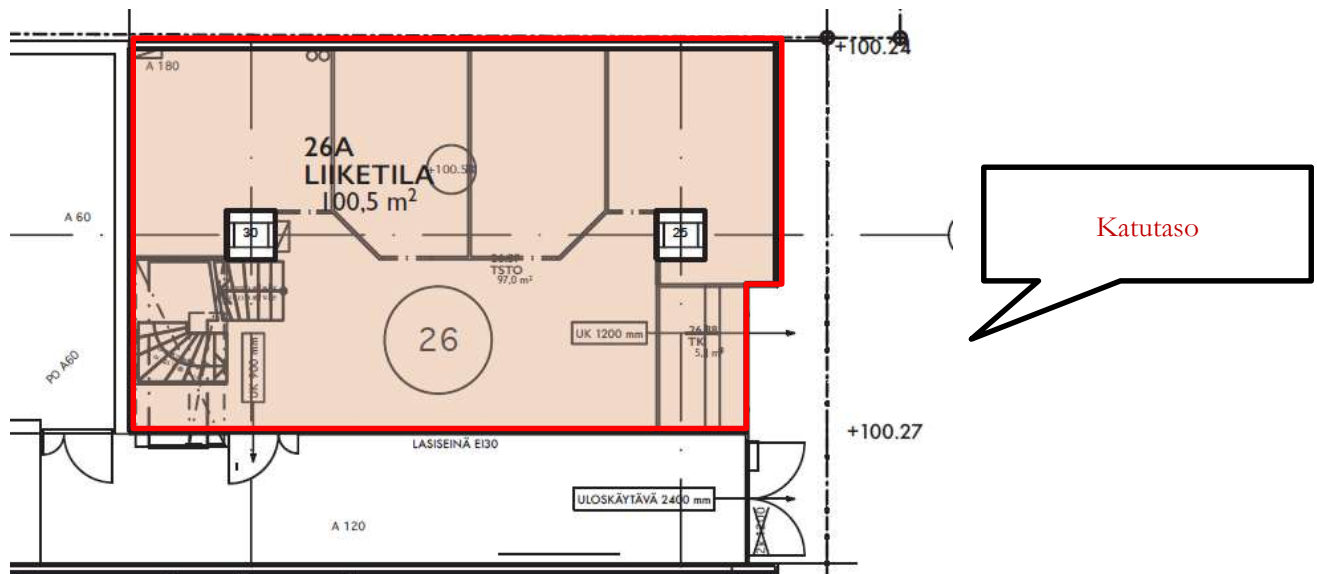

Pohjakuvat

Pohjakuva on ohjeellinen, voi poiketa todellisesta.