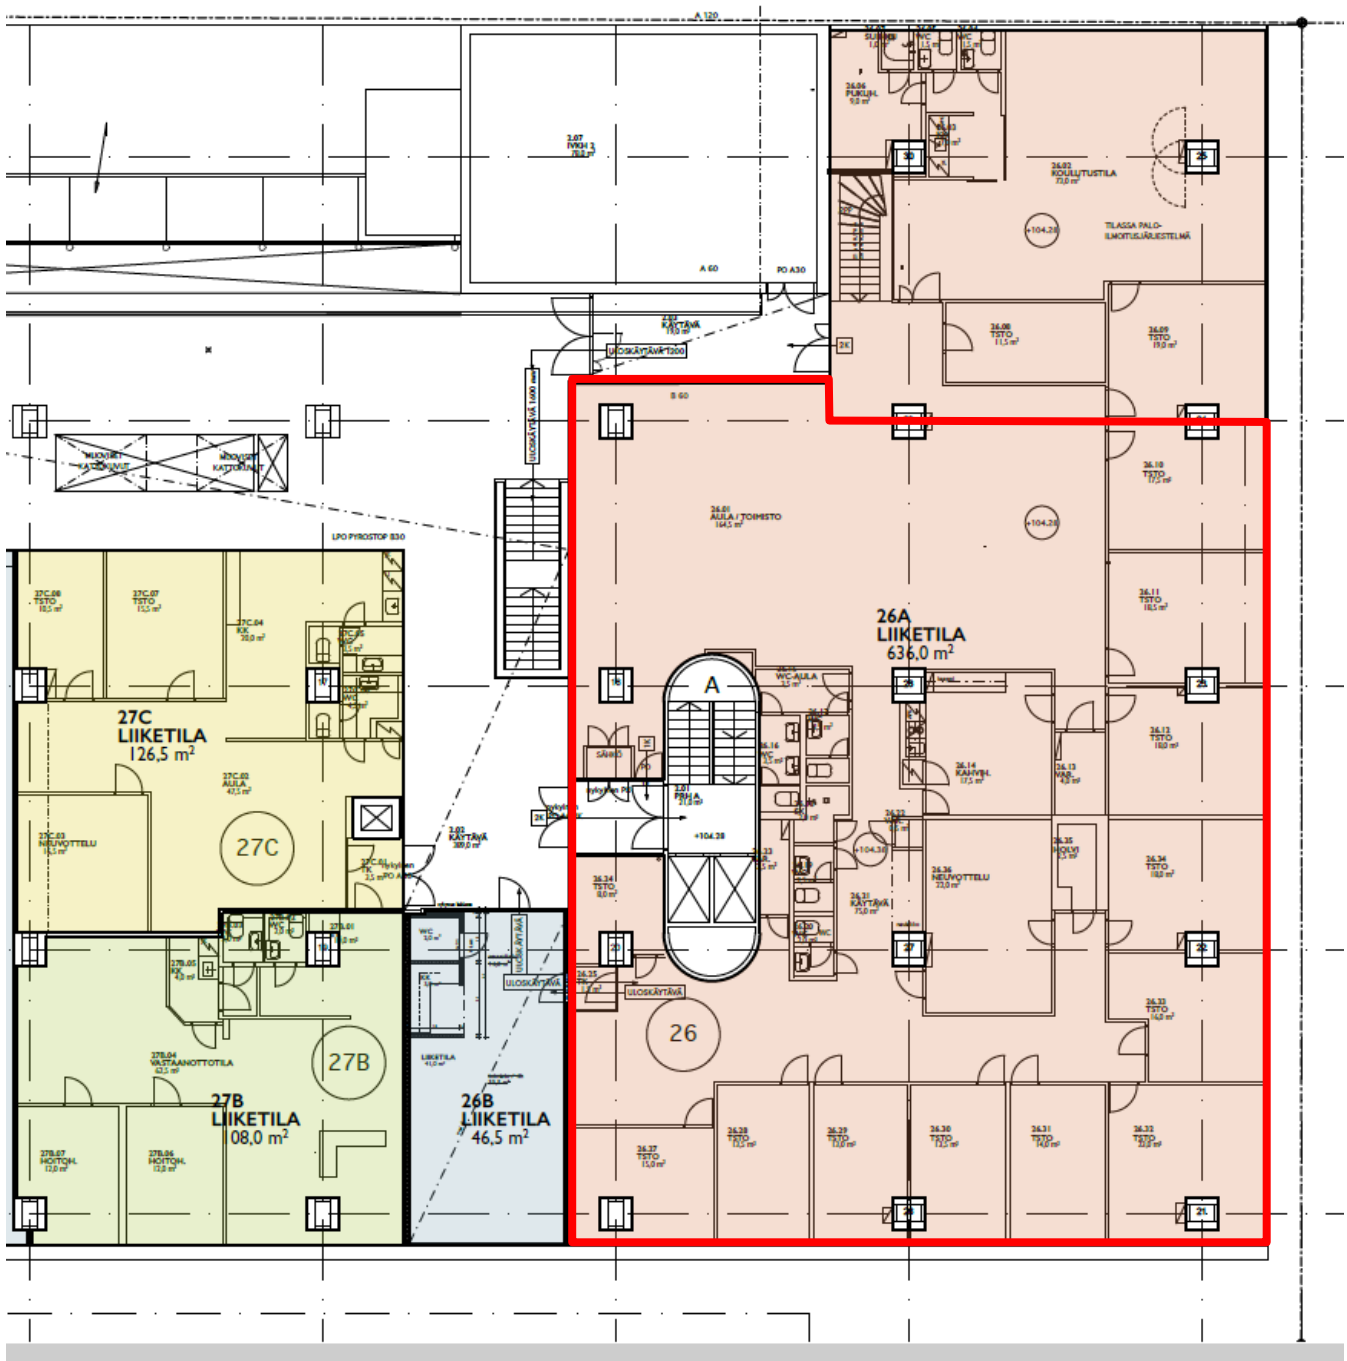

Pohjakuva

Pohjakuva on ohjeellinen, voi poiketa todellisesta.