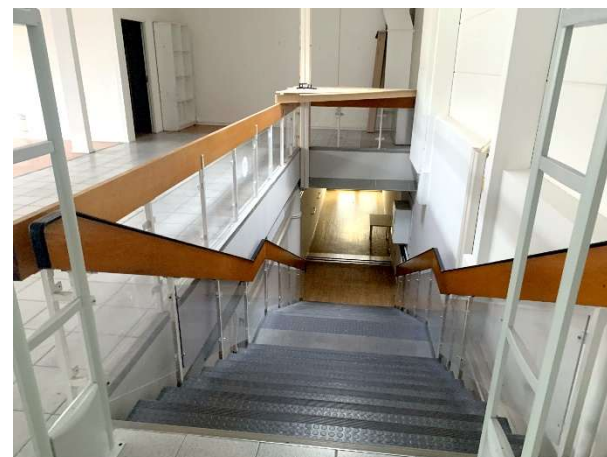

Valokuvia kohteesta

SUOMEN TOIMITILA OY