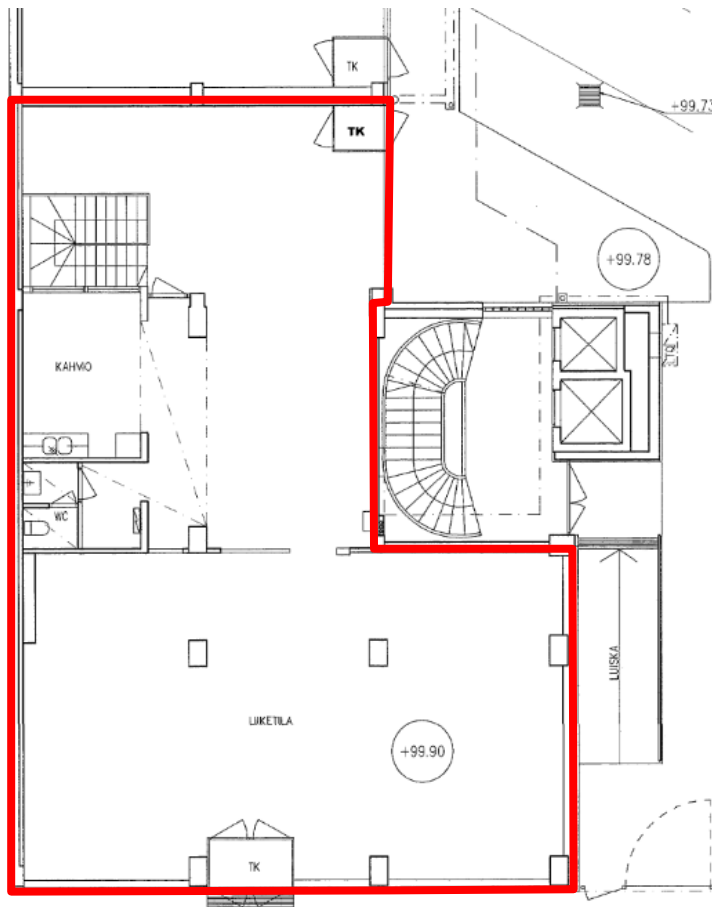

Pohjakuvat

1. KERROS