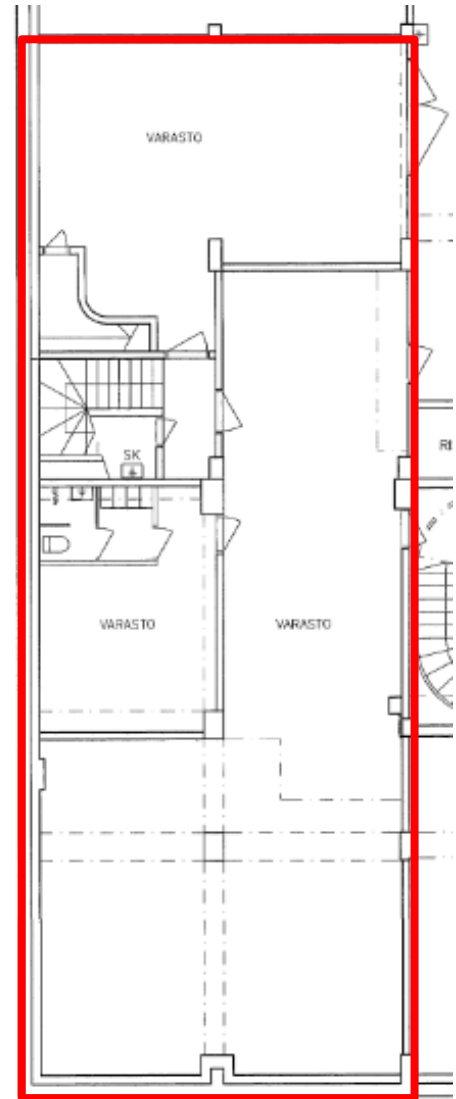

# Hämeenkatu 9, 15110 Lahti

<b>PINTA-ALA:</b>	196 m <sup>2</sup> + 196 m <sup>2</sup> kellari
<b>KERROS:</b>	Katutaso ja kellari
<b>VUOKRA:</b>	Sopimuksen mukaan
<b>VUOKRA-AIKA:</b>	Sopimuksen mukaan
<b>VAKUUS:</b>	3 kuukauden vuokraa vastaava summa
<b>VAPAUTUMINEN:</b>	Heti vapaa
<b>MUUT TIEDOT:</b>	Vuokrattavana huoneisto katutasosta, sopii erinomaisesti liike- tai ravintolakäyttöön. Tilassa on valmistuskeittiö. Runsaasti näyteikkunoita, jotka avautuvat Hämeenkadulle päin. Lisäksi tilaan kuuluu 196 m <sup>2</sup> kellaritila, jossa on mahdollisuus lastaukseen suoraan autohallista. Sijainti on erinomainen, sillä Lahden kauppatori on alle 200 metrin päässä.
<b>KARTTA:</b>	

# Pohjakuvat

1. KERROS

KELLARIKERROS