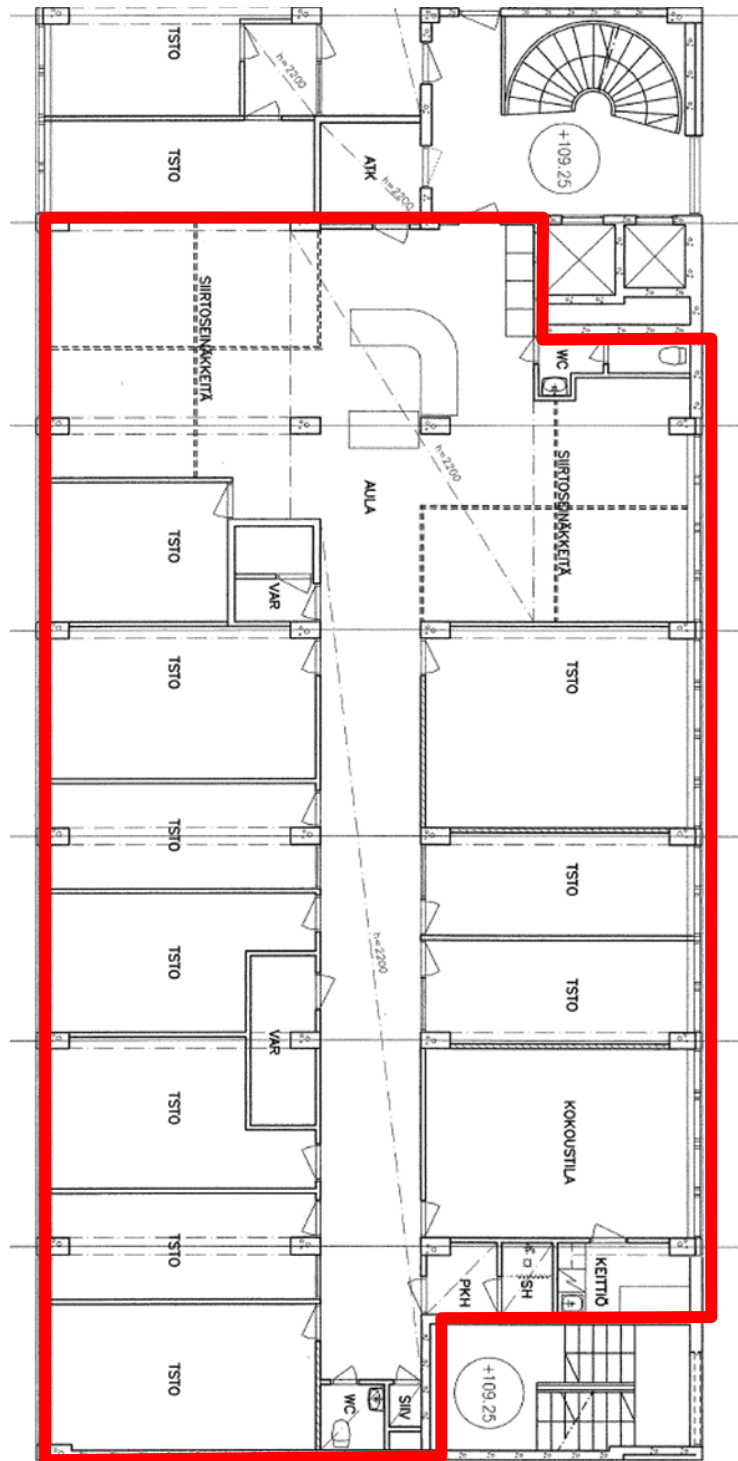

Yhteystiedot

050 4434 055

mikko.kantosaari@ttilaa.fi

0500 492 011

siiri.eerola@ttilaa.fi