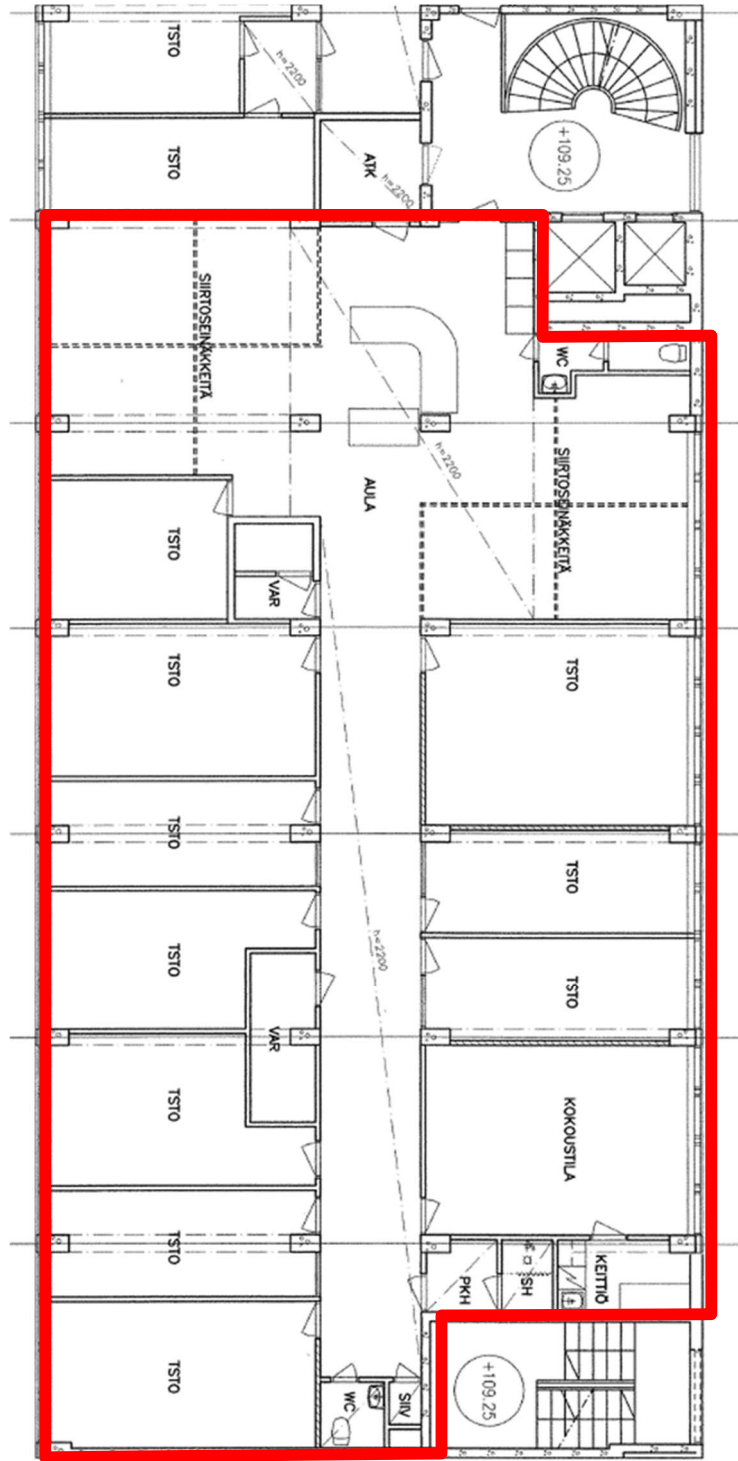

Yhteystiedot

050 4434 055
mikko.kantosaari@ttilaa.fi

0500 492 011
siiri.eerola@ttilaa.fi